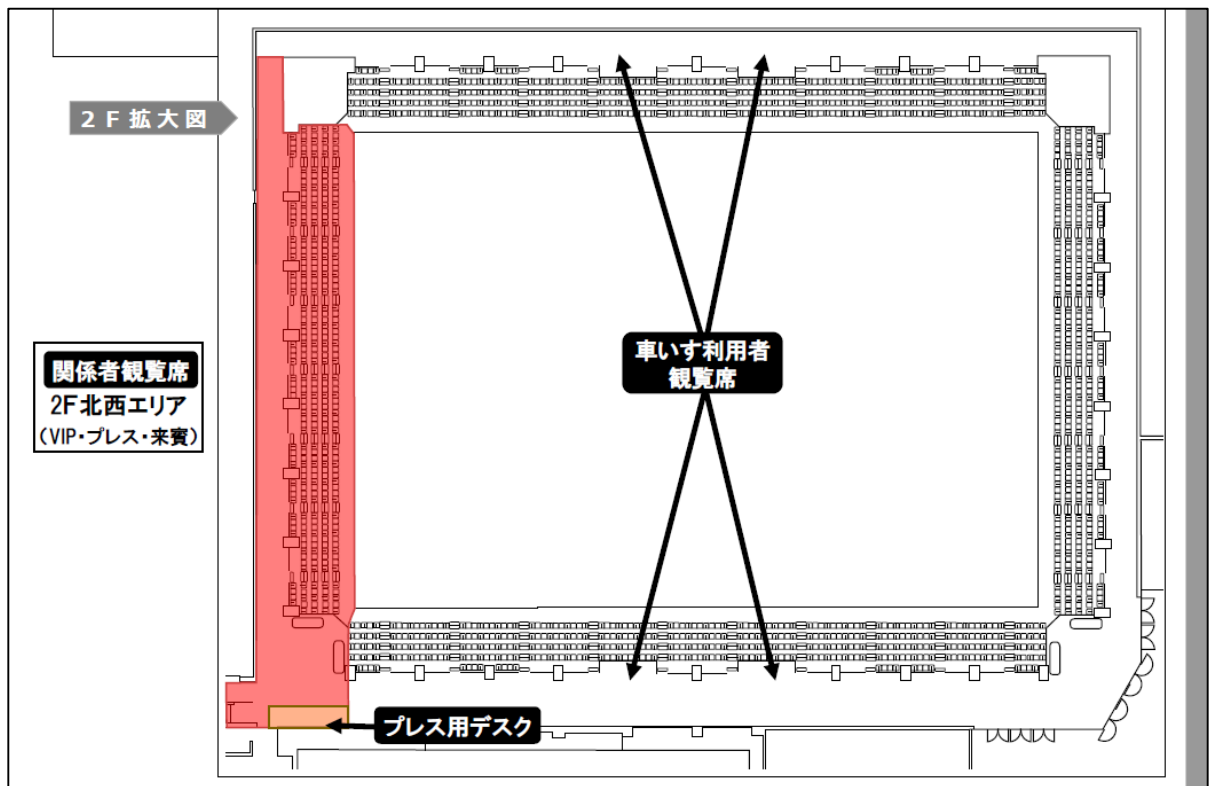

会場レイアウト

1F

2F

■ 撮影エリア

各コート下図の赤いエリア(前スチール、後ろムービー)でお願いします。
※観客席も撮影可としますが、観客の妨げにならない位置でお願いします。
なお、サブコート(ウォーミングアップ)は撮影不可です。

- ・投球する選手とジャックボールを結ぶ線上からの撮影は禁止とします。
- ・Vゾーンより、近いエリアでの撮影は、禁止とします。
- ・投球するときは動かないでください。
- ・フラッシュライト、ストロボ、バッテリーライトを使用した撮影は禁止します。