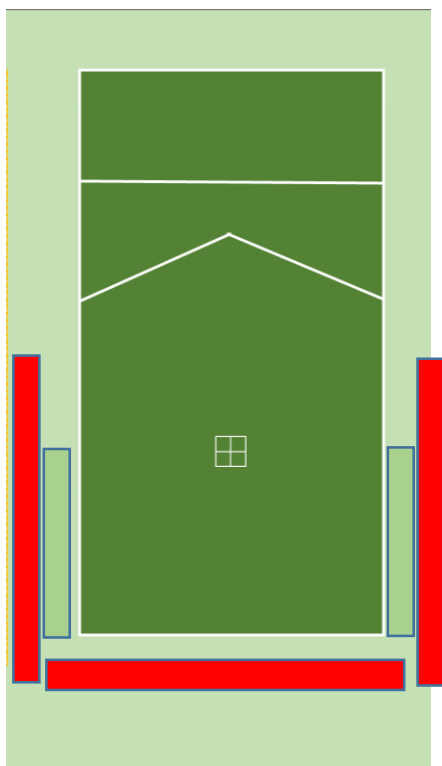

会場レイアウト

1F

2F

■ 撮影エリア

各コート下図の赤いエリア(前スチール、後ろムービー)でお願いします。
※観客席も撮影可としますが、観客の妨げにならない位置でお願いします。
なお、サブコート(ウォーミングアップ)は撮影不可です。

- ・投球する選手とジャックボールを結ぶ線上からの撮影は禁止とします。
- ・Vゾーンより、近いエリアでの撮影は、禁止とします。
- ・投球するときは動かないでください。
- ・フラッシュライト、ストロボ、バッテリーライトを使用した撮影は禁止します。